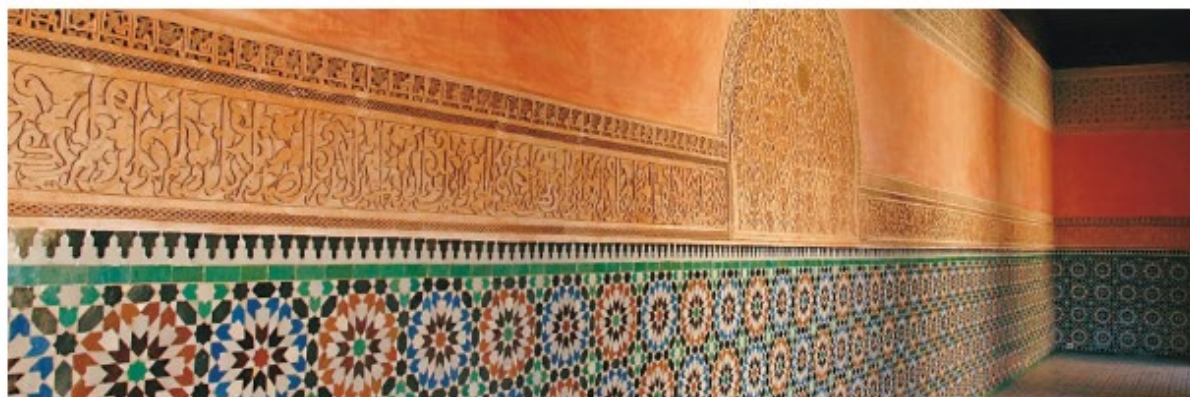

# TRENDSTUC

VAKMANSCHAP IN EIGENTIJDS STUCWERK

ANIMAMUNDI PER ESTERNI

CELESTIA MUURVERF

DUNE

MICROTOPPING | BETON CIRÉ | MORTEX

# TRENDSTUC

VAKMANSCHAP IN EIGENTIJDS STUCWERK

FASE SILOSSANICA

RUSTON

RUSTON FONDO

RUSTON METAL PER ESTERNI

MICROTOPPING | BETON CIRÉ | MORTEX