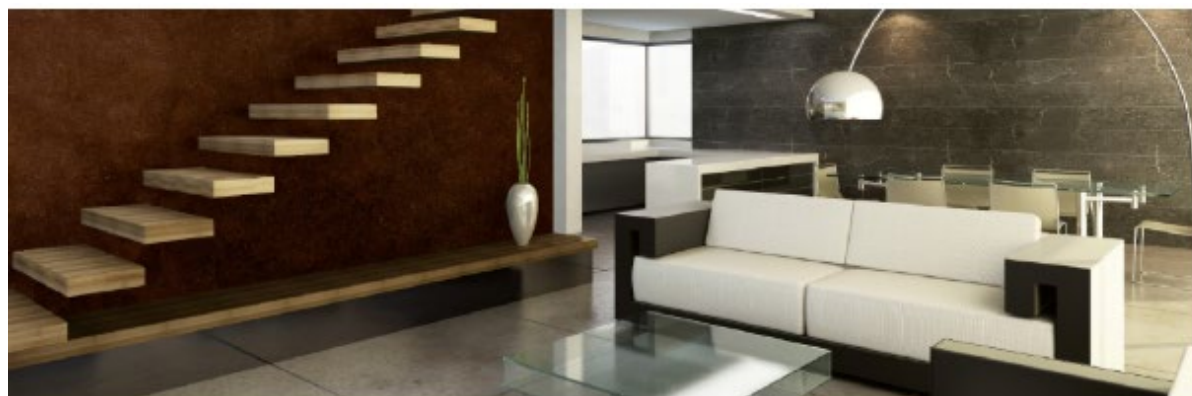

MICROTOPPING | BETON CIRÉ | MORTEX

TRENDSTUC

VAKMANSCHAP IN EIGENTIJDS STUCWERK

RUSTON